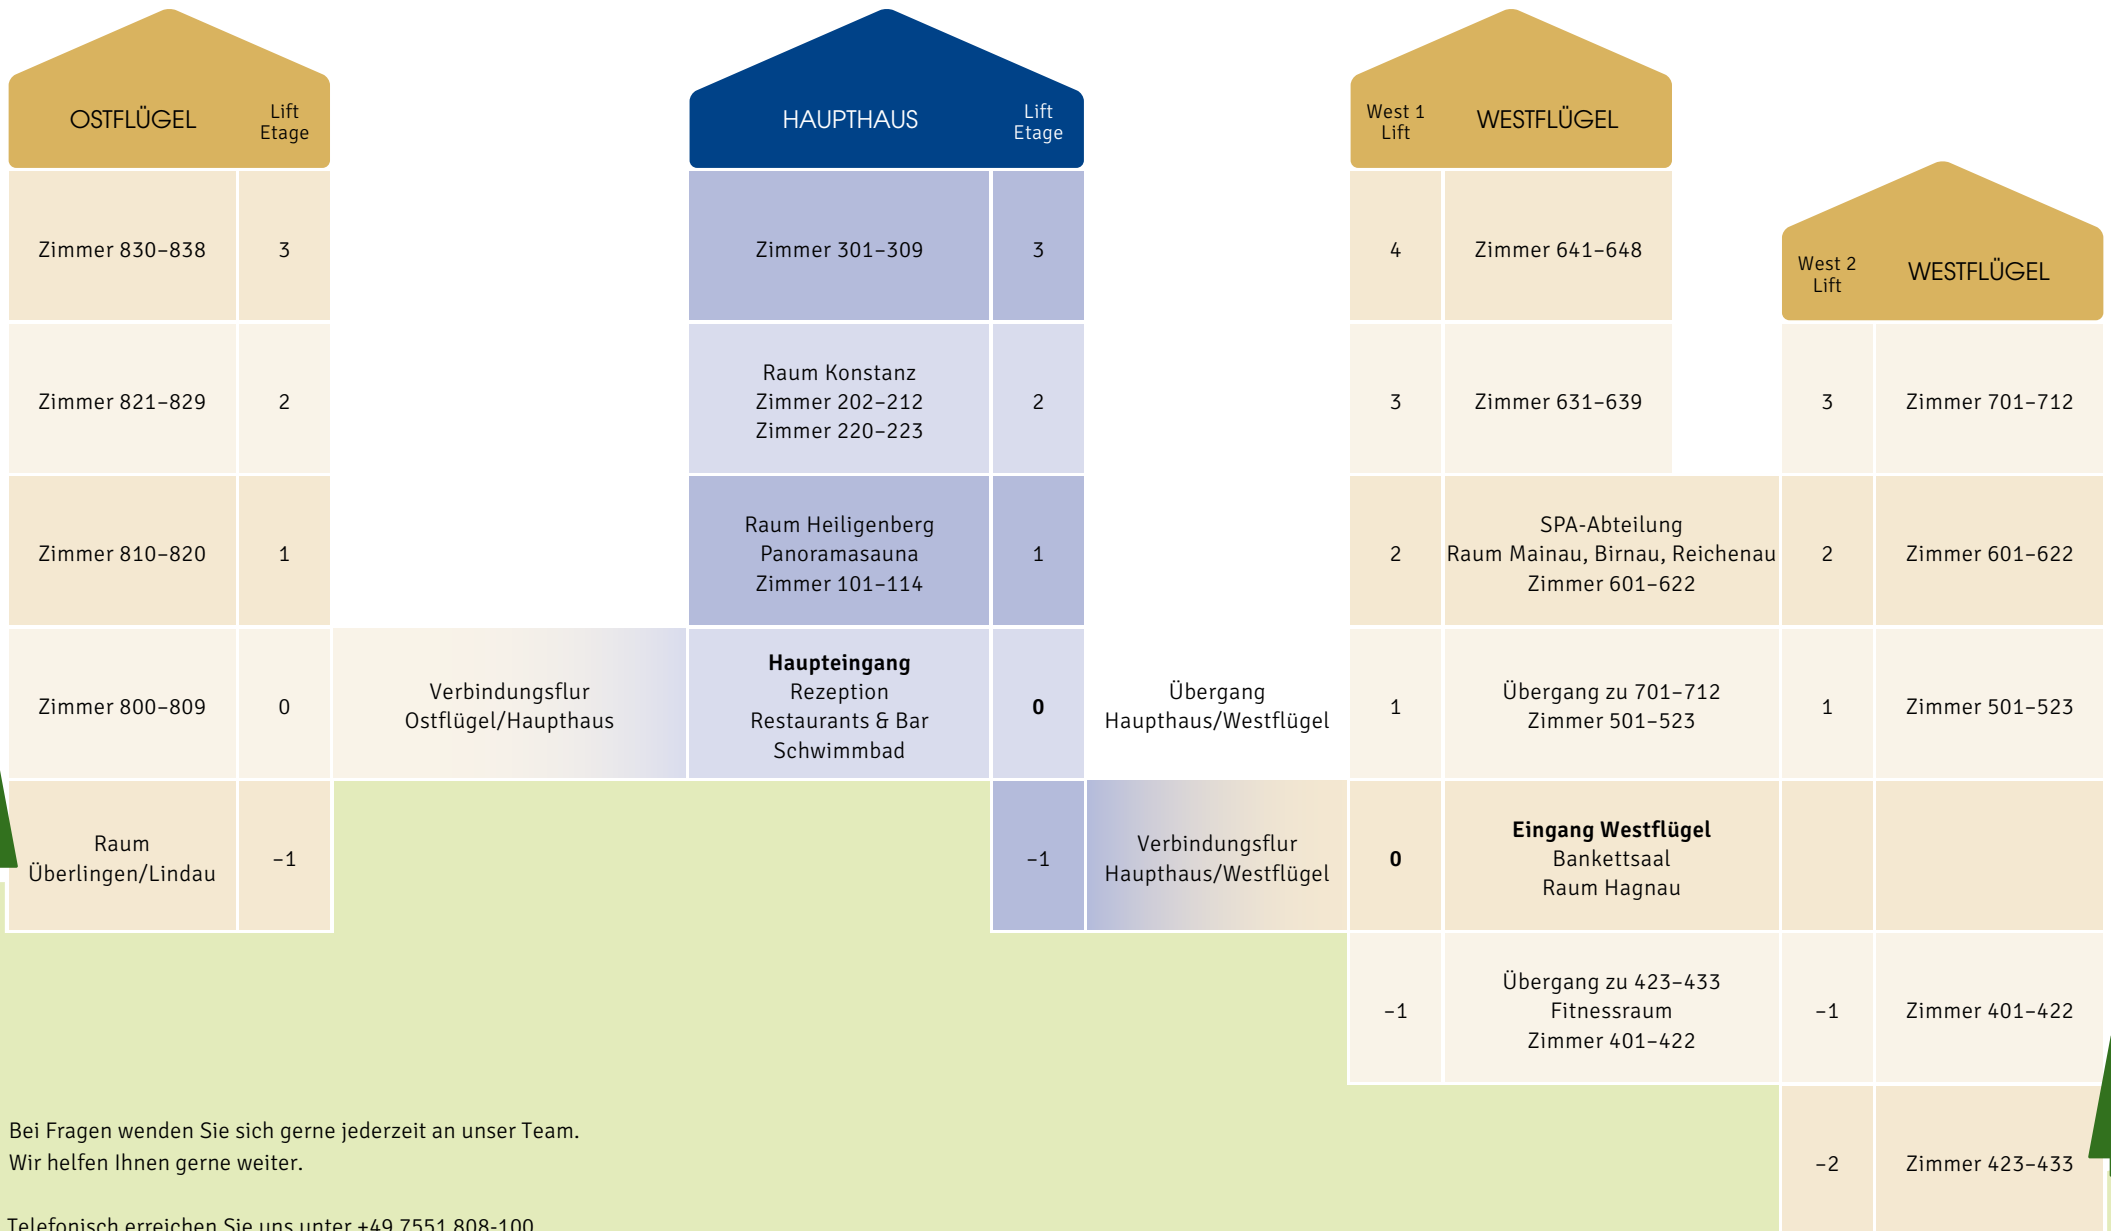

LAGEPLAN

SITE PLAN

Bei Fragen wenden Sie sich gerne jederzeit an unser Team.
Wir helfen Ihnen gerne weiter.

Telefonisch erreichen Sie uns unter +49 7551 808-100.