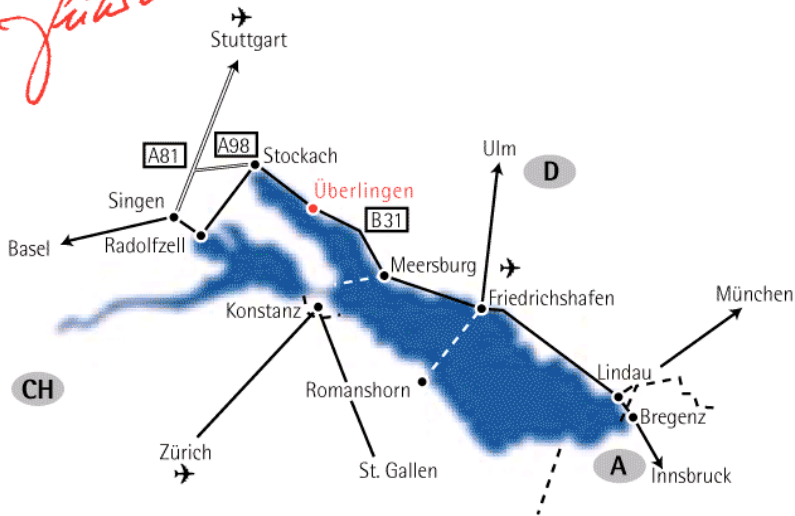

*Viele Wege
führen zu uns.*

Aus Richtung Singen/Stockach:

A 98 und B 31 neu bis Überlingen/Gewerbegebiet, nach 200 m rechts abbiegen, danach Beschilderung folgen

Aus Richtung Lindau/Meersburg:

B 31 bis Überlingen/Mitte, Richtung Autobahn Stockach, aber nach 200 m links abbiegen, danach Beschilderung folgen

Bahnhof: Überlingen Mitte

Flughafen: Friedrichshafen (35 Min.), Zürich (75 Min.)
oder Stuttgart (75 Min.)