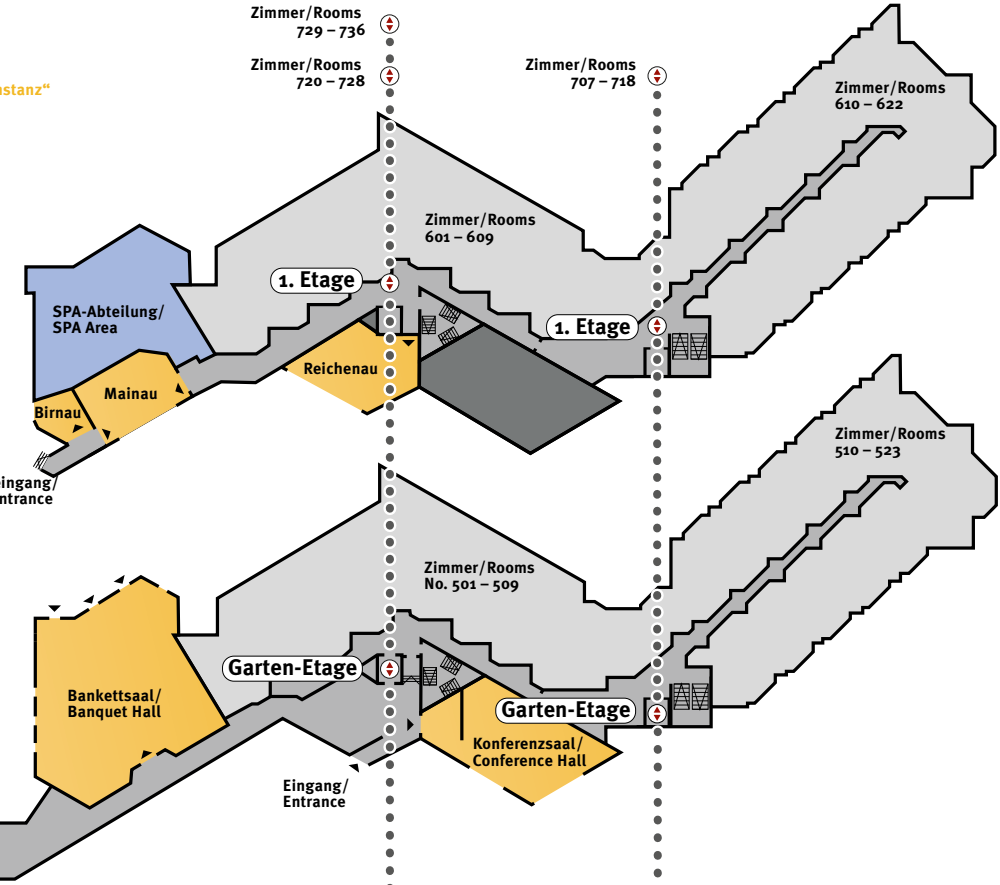

Haupthaus/Main Building

- Zimmer/Rooms 301 – 309
- Zimmer/Rooms 202 – 212, 220 – 223
- Zimmer/Rooms 101 – 114

Konferenzraum/
Conference Room „Konstanz“

Westflügel/West Wing

- Zimmer/Rooms 729 – 736
- Zimmer/Rooms 720 – 728

Zimmer/Rooms 707 – 718

Zimmer/Rooms 610 – 622

Ostflügel/East Wing

- Zimmer/Rooms 830 – 838
- Zimmer/Rooms 821 – 829
- Zimmer/Rooms 810 – 820

Zimmer/Rooms 800 – 809

Büro/Office

Überlingen Lindau

- ⬆️ Aufzug
- ♿️ Behinderten WC
- 🪑 Wickeltisch