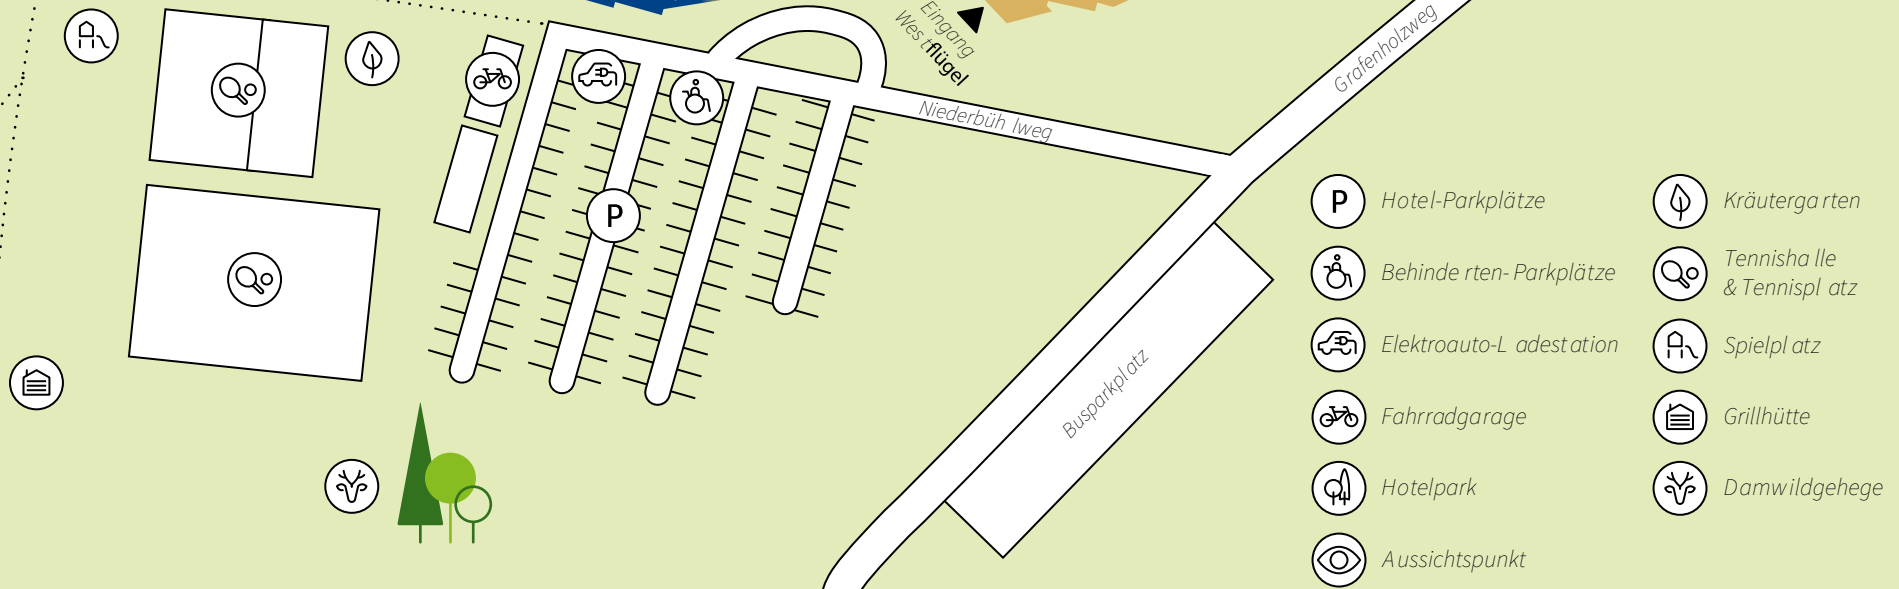

Aussichtspunkt  
zum Bodensee

Fußweg  
zur Birnau

# LAGEPLAN SITE PLAN

Obere St.-Leonhard-Straße

Eingang  
Westflügel

Niederbühlweg

Grafenholzweg

Busparkplatz

Fußweg  
ins Stadtzentrum  
und zum See

Kapelle  
St. Leonhard

Stadtbus  
Linie 2

- Hotel-Parkplätze
- Behinderten-Parkplätze
- Elektroauto-Ladestation
- Fahrradgarage
- Hotelpark
- Aussichtspunkt
- Kräutergarten
- Tennisplätze & Tennisplatz
- Spielplatz
- Grillhütte
- Damwildgehege